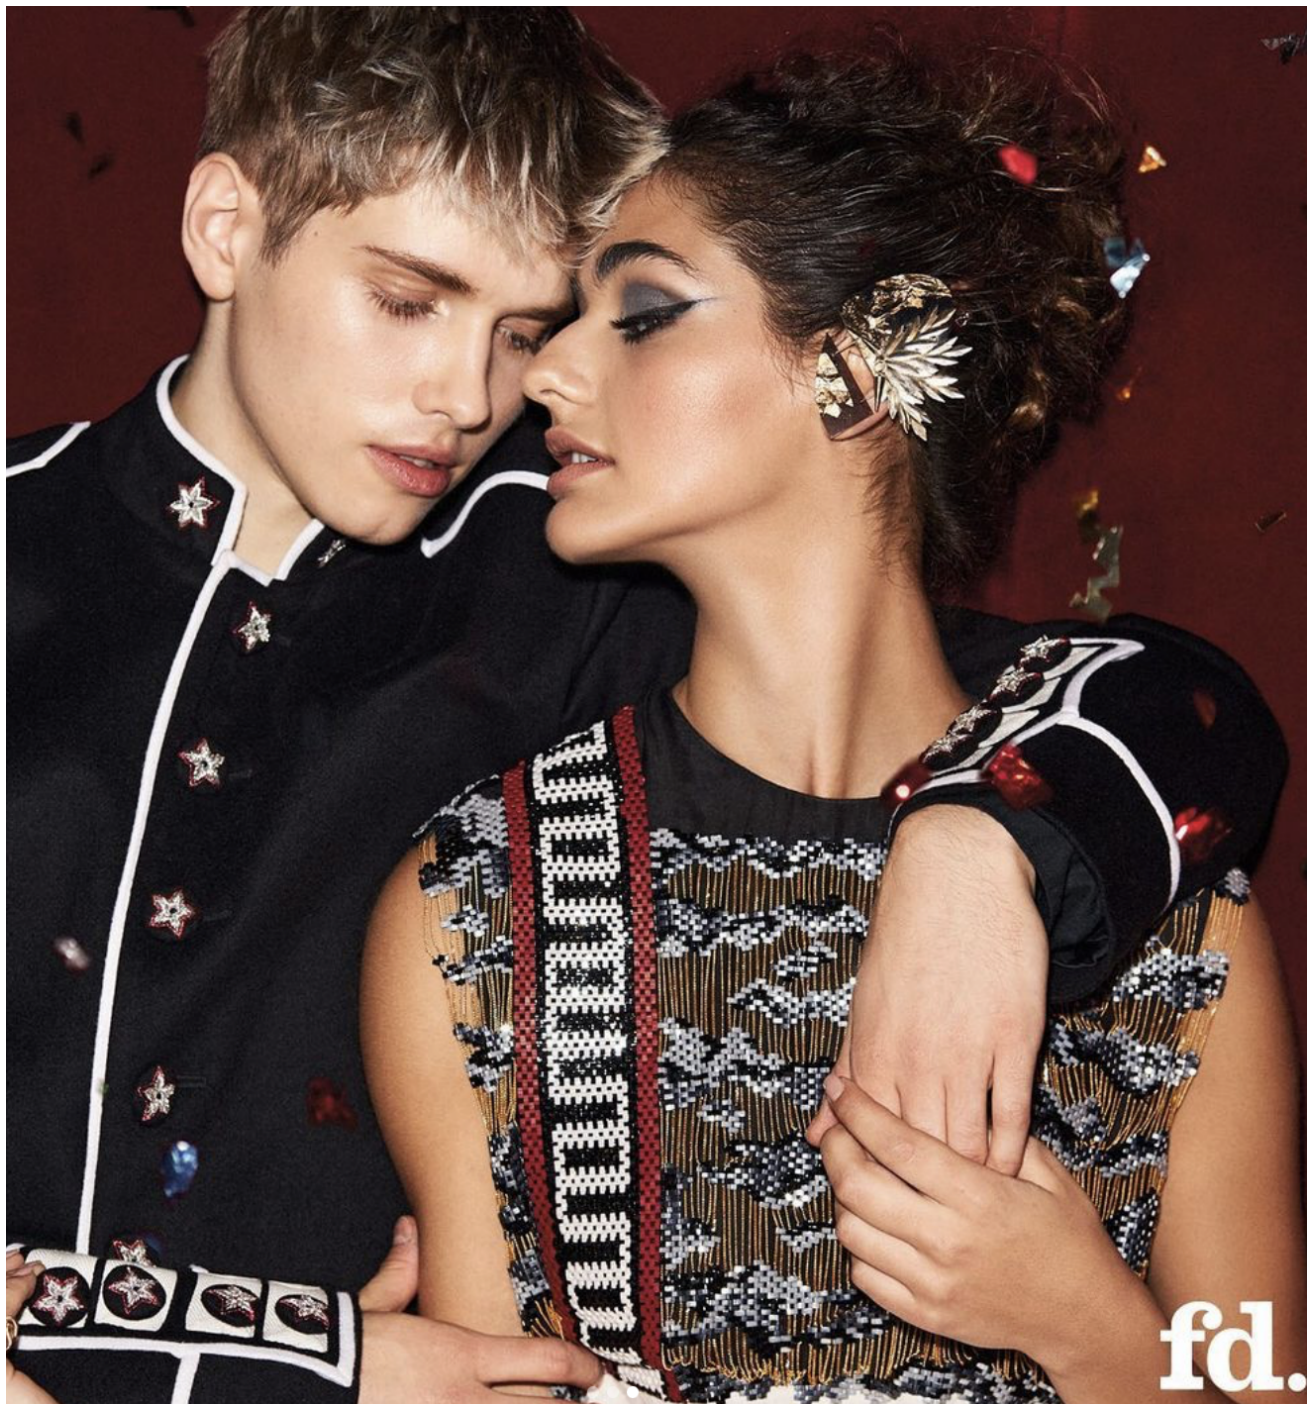

TOON

height 6'1" · bust 36" · waist 28" · hips 36" · suit 48
shoes size 42 EU/11 US/7.5 UK · hair blonde · eyes blue