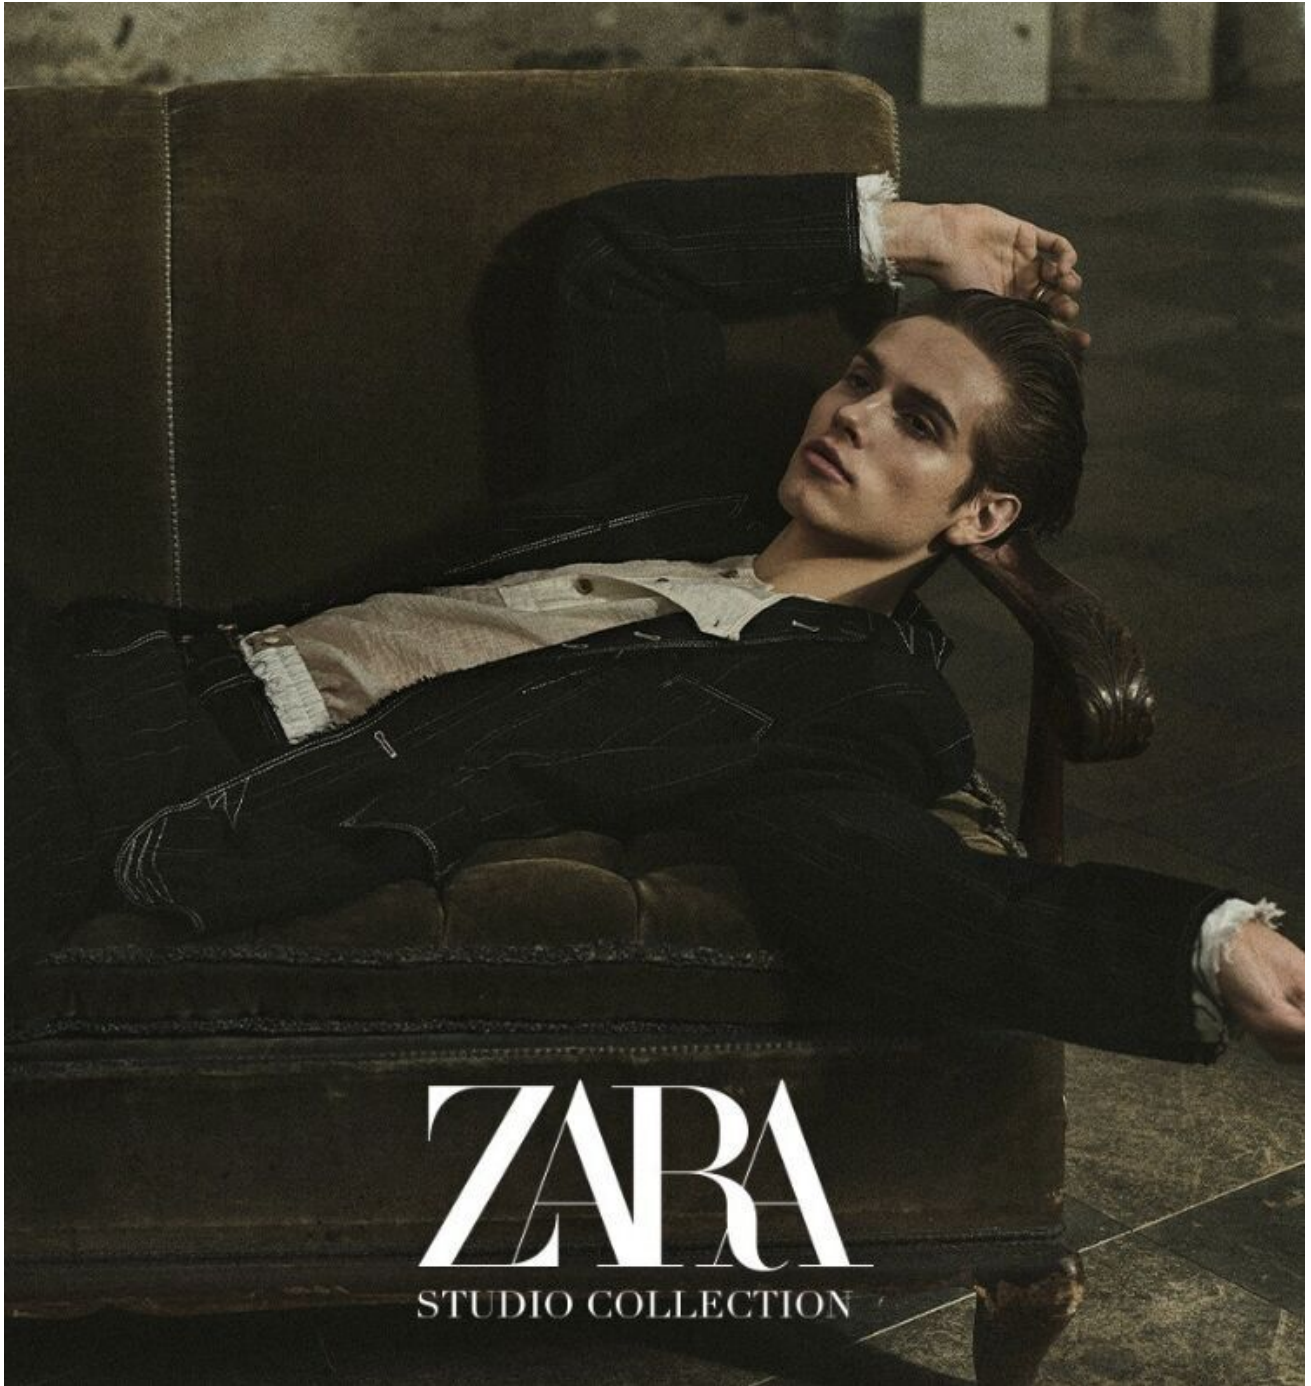

TOON

height 6'1" · bust 36" · waist 28" · hips 36" · suit 48
shoes size 42 EU/11 US/7.5 UK · hair blonde · eyes blue